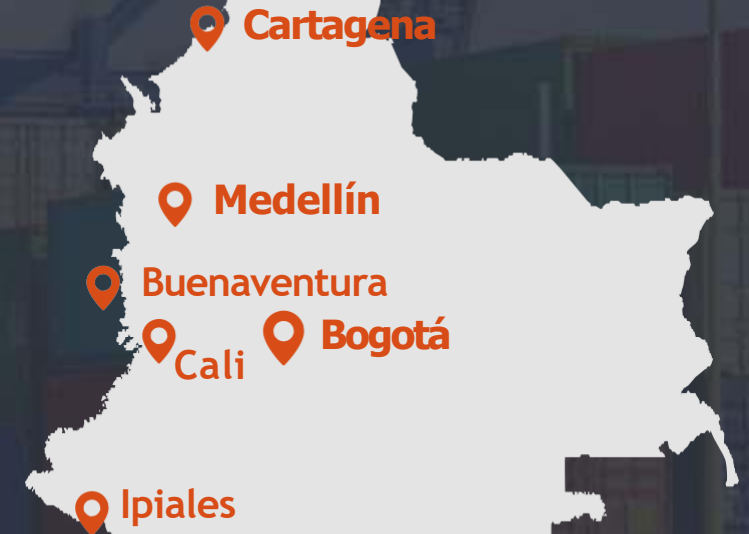

# 4PLC GROUP

Somos un operador logístico integral especializado en la cadena de suministro de comercio exterior, con un equipo altamente calificado y comprometido con la seguridad de su carga.

Somos usuario calificado en Zona Franca La Candelaria, tenemos experiencia en operaciones en patios y centros de distribución.

## SUCURSALES

Estamos ubicados a nivel nacional en  
Cartagena, Buenaventura, Cali, Medellín,  
Bogotá e Ipiales, en puntos estratégicos para  
atender sus necesidades logísticas.